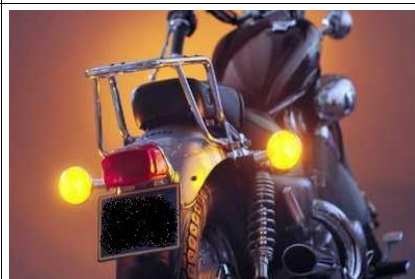

ACCESORIOS ELÉCTRICOS 12 V y 6 V

Bocina doble 12V
112dB: **58 €**

Bocina doble cromada 12V
110dB: **35€**

Bocina 12V cromada
115dB: **30 €**

Sirena mecanica 12 y 6 V: **85 €**

Puños calefactables 12 V: **48 €**

Enchufe 12 V: **21.50 €**

Faro orientable URAL 12 V: **175 €**

Faro orientable orig. 12V: **145 €**

Pantalla del faro: **37.50 €**

Faro delantero sidecar con zócalo de plástico negro: **49.50 €**

Faro trasero moto con iluminación matrícula y zócalo negro: **70.50 €**

Faro trasero sidecar con zócalo de plástico negro: **49.50 €**

Con zócalo plástico cromado:
añadir **7 €**

Intermitentes mini homologados 12 V
halógeno 21 W: **25 €**

Dispositivo intermitentes de
emergencia 12 V: **35 €**