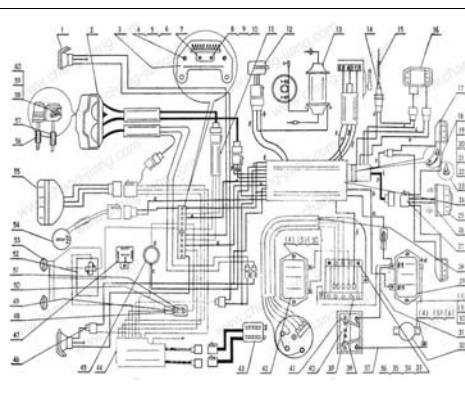

CHANG JIANG		Castellano	otros idiomas
Despiece modelo Chang Jiang 750 (válvulas laterales)		--	Ingles - Chinese,

POSTER (Formato A1)
K-750 MW-750-1 € 20.-

POSTER (Formato A1)
K-750B € 25.-

Esquemas Eléctricos
URAL y Dnepr € 10.-