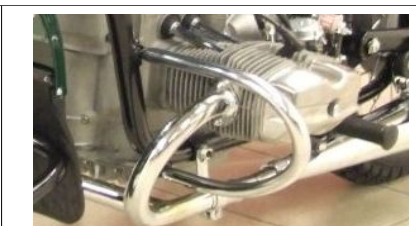

Soporte de la matricula **86,50 €**

Embellecedor delantero negro **85,- € - cromado: 95,- €**

Protector cilindro cromado: **85,- €**

Parachoque fino del sidecar negro: **135,- €**

Embellecedor trasero cromado: **97,50 €**

Parachoque grueso sidecar cromado: **195,- € / negro: 175,- €**

Tapacubo negra **35,50€**
INOX **40,- €**

Rejilla de madera fija del fondo sidecar antiguas: **97,- €**

Rejilla de madera flexible del fondo del sidecar: **55,- €**