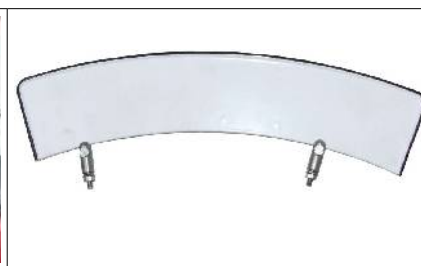

PORTAEQUIPAJES, PARACHOQUES, REJILLAS SIDECAR - 2010

Portaequipajes sidecar original: **165 €**

Portaequipajes extraible en acero inoxidable: **225 €**

Portaequipajes sidecar: **130 €**

Portaequipajes moto negro: **80 €**

Soporte de la matricula **86,50 €**

Embellecedor delantero cromado: **89 €**

Protector cilindro cromado: **80 €**

Parachoque fino del sidecar negro: **130 €**

Embellecedor trasero cromado: **85 €**

Parachoque grueso sidecar cromado: **190 € / negro: 165 €**

Solo 3 pc - Tapacubo **40 €**

Rejilla de madera fija del fondo sidecar: **95 €**

Rejilla de madera flexible del fondo del sidecar: **55 €**

Los precios sobrecitados se entienden IVA incl., portes a parte. Nos reservamos el derecho de modificar los precios sin aviso previo. 17.07.10/so