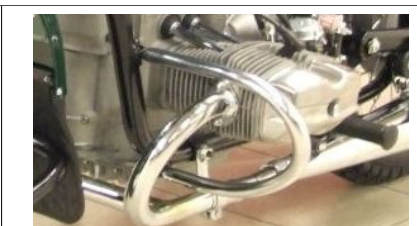

Soporte de la matricula **86,50 €**

Embellecedor delantero negro **85,- € - cromado: 95,- €**

Protector cilindro cromado: **85,- €**

Parachoque fino del sidecar negro: **135,- €**

Embellecedor trasero cromado: **97,50 €**

Parachoque grueso sidecar cromado: **195,- € / negro: 175,- €**

Tapacubo negra **35,50€**
INOX **40,- €**

Rejilla de madera fija del fondo sidecar antiguas: **97,- €**

Rejilla de madera flexible del fondo del sidecar: **55,- €**