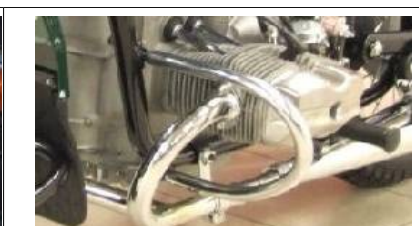

PORTAEQUIPAJES, PARACHOQUES, REJILLAS SIDECAR - 2010

Portaequipajes sidecar original: **165 €**

Portaequipajes extraible en acero inoxidable: **225 €**

Portaequipajes sidecar: **130 €**

Portaequipajes moto negro: **80 €**

Soporte de la matricula **86,50 €**

Embellecedor delantero cromado: **89 €**

Protector cilindro cromado: **80 €**

Parachoque fino del sidecar negro: **130 €**

Embellecedor trasero cromado: **85 €**

Parachoque grueso sidecar cromado: **190 € / negro: 165 €**