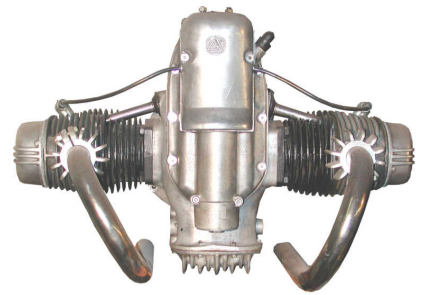

MOTOR DNEPR K750

MOTOR CON CAJA DE CAMBIOS  
DNEPR 650cc

TRANSPORTE DE UN MOTOR  
REVISADO

CAJA CAMBIOS DNEPR

MODIFICACIÓN A ARRANQUE ELÉCTRICO

MOTOR URAL 650ccm

CAJA CAMBIOS URAL

MOTOR URAL 750ccm