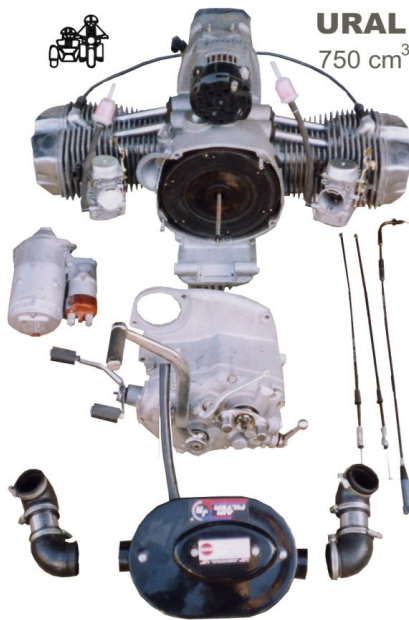

MOTOR DNEPR K750

MOTOR CON CAJA DE CAMBIOS  
DNEPR 650cc

TRANSPORTE DE UN MOTOR  
REVISADO

CAJA CAMBIOS DNEPR

MODIFICACIÓN A ARRANQUE ELÉCTRICO

MOTOR URAL 650ccm

CAJA CAMBIOS URAL

MOTOR URAL 750ccm