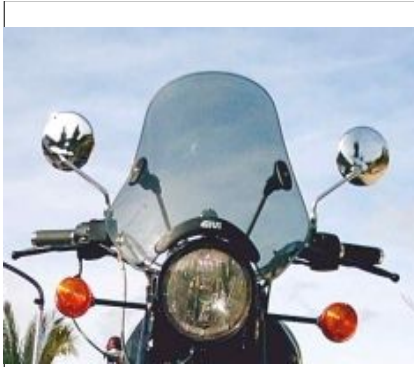

PARABRISAS, PALANCAS DE MARCHA ATRÁS - 2012

GIVI MIDI (408 x 395 mm)
105,- €

URAL ORIGINAL 192,- € (camouflaje **235,- €**)
disponible en negro, rojo, verde oscuro y azul oscuro

PUIG TOURING TRAVELLER: 100,- €
(540 x 530 mm), 2 puntos de fijación

PUIG RANGER FUMÉ: 117,- €
(510 x 510 mm), 4 puntos de fijación

URAL ORIGINAL SIDECAR
en Inox **185,- €**

Zincado **140,- €**

PALANCAS
de **MARCHA ATRÁS**

Basculante negro **30,- €**
cromado **40,- €**

68,50 €

Palanca original URAL

Palancas de marcha atrás en conjunto para atornillar -
no necesitan trabajos de soldadura

Retrovisores desde **15 €**

Tapa lateral batería: **45 €** / unidad
solo por Ural 650cc

Los precios sobrecitados se entienden IVA incl., portes a parte. Nos reservamos el derecho de modificar los precios sin aviso previo. 02.03.2012 / so