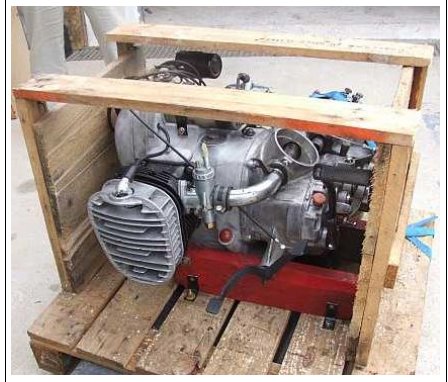

MOTOR DNEPR K750

MOTOR CON CAJA DE CAMBIOS
DNEPR 650cc

TRANSPORTE DE UN MOTOR
REVISADO

CAJA CAMBIOS DNEPR

MODIFICACIÓN A ARRANQUE ELÉCTRICO

MOTOR URAL 650ccm

CAJA CAMBIOS URAL

MOTOR URAL 750ccm