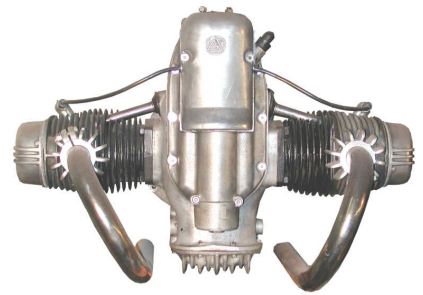

MOTOR DNEPR K750

MOTOR CON CAJA DE CAMBIOS
DNEPR 650cc

TRANSPORTE DE UN MOTOR
REVISADO

CAJA CAMBIOS DNEPR

MODIFICACIÓN A ARRANQUE ELÉCTRICO

MOTOR URAL 650ccm

CAJA CAMBIOS URAL

MOTOR URAL 750ccm